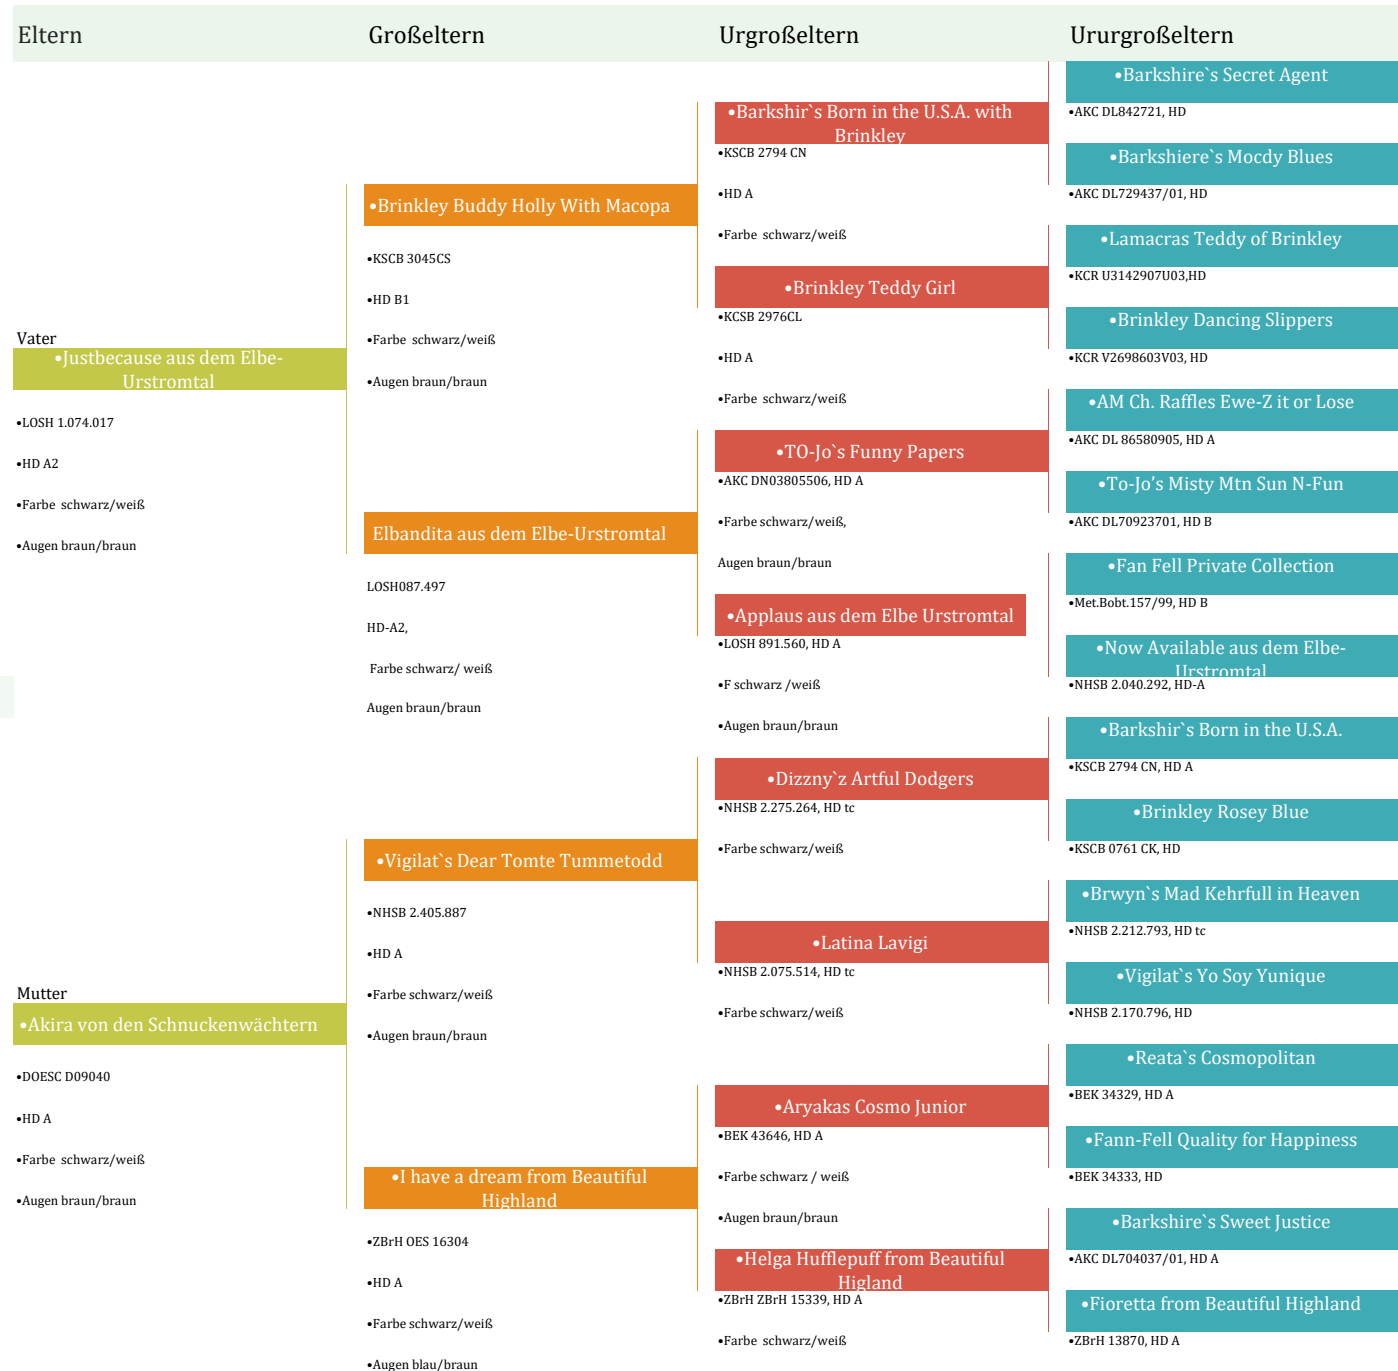

Dobby von den Schnuckenwächtern

STAMMBAUM

•Dobby von den Schnuckenwächtern

- ZB-Nr. DOESC D14011 Chip Nr.276098104830169
- Wurftag 01.März 2014
- Zuchtzulassung 19.05.2019 im IRV e, V. Löhne
- Farbe schwarz/weiß, Größe 68,5 cm
- Gentest/DNA-Provil:
DM Exon2, EIC, HA, MDR1, PCD, frei
- HD B, OCD frei, ED frei
- BAER +/-
- Augen braun/braun
- Scherengebiss
- Deckrüde im IRV